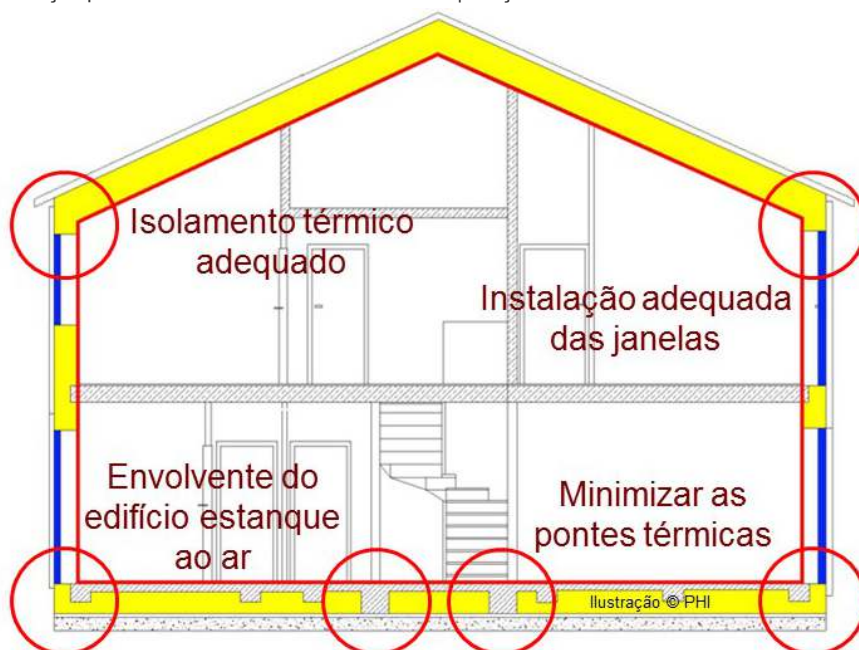

Formadores:

João Marcelino e João Gavião
Certificados pelo Passivhaus Institut e IEFPP

234 096 309
www.passivhaus.pt
passivhausportugal@gmail.com

1. Faculdade de Arquitectura da Universidade do Porto
2. Curso: 22 e 29 Set
3. Preços para estudantes e membros da PHPT | Preço normal 279€